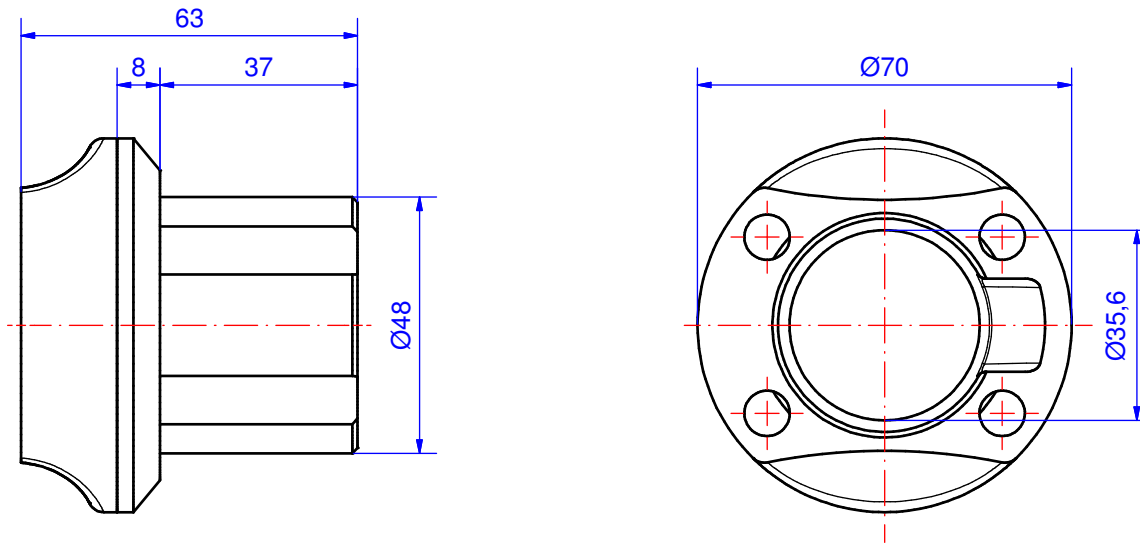

Tragarm-System profiPLUS 50
 Type: Adaption Beckhoff Ø48
 Artikel-Nr.: 142.000.000

Material Systemelemente	GD-Al Si 12 (DIN 1706)	Schwenkbereich	0°
Dichtung	---	Gewicht	200 g
Montageschrauben	---	Beschichtung	Pulverlackierung RAL 7035, lichtgrau
Schutzart	IP54 EN 60529	Toleranz	Außenmaße ±0,8mm, Restmaße nach GTA 13/5 DIN 1688-4