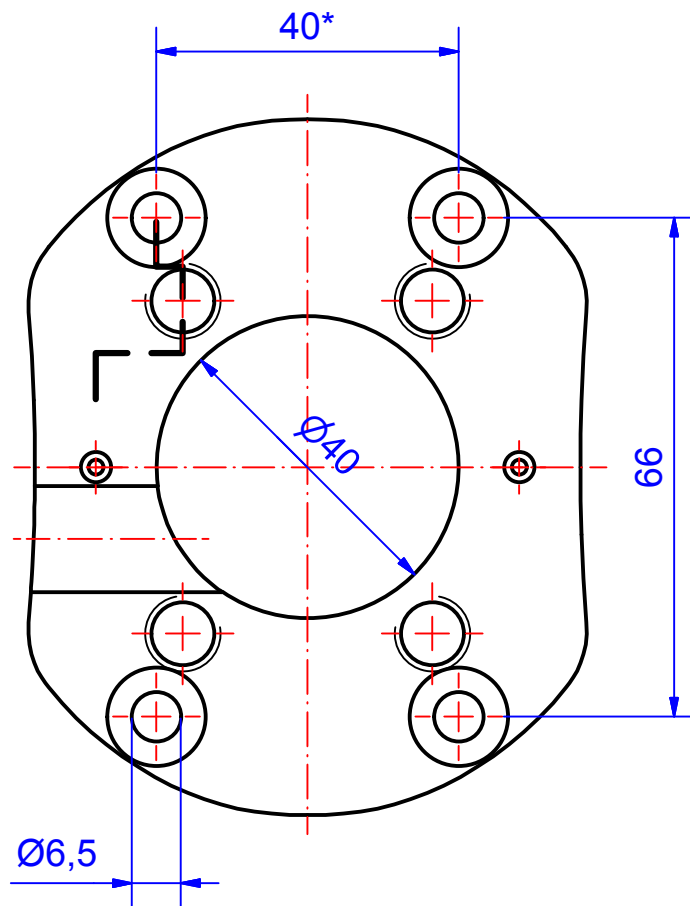

Tragarm-System

profiPLUS 50

Type:

Profiladaption Wangelenk smart (Profilraster 40)

Artikel-Nr.:

142.024.200

- *Rastermaß für Nutsteinprofile 1x 40mm
- *Modular dimension for slot nut profiles 1x 40 mm
- *Dimension modulaire pour profilé du coulisseaux 1x 40 mm

Material Systemelemente	Al Mg3		Schwenkbereich	0°
Dichtung	---		Gewicht	211 g
Montageschrauben	4x M8x45, Stahl verzinkt		Beschichtung	Pulverlackierung RAL 7035, lichtgrau
Schutzart	IP54 EN 60529		Toleranz	DIN ISO 2768-m