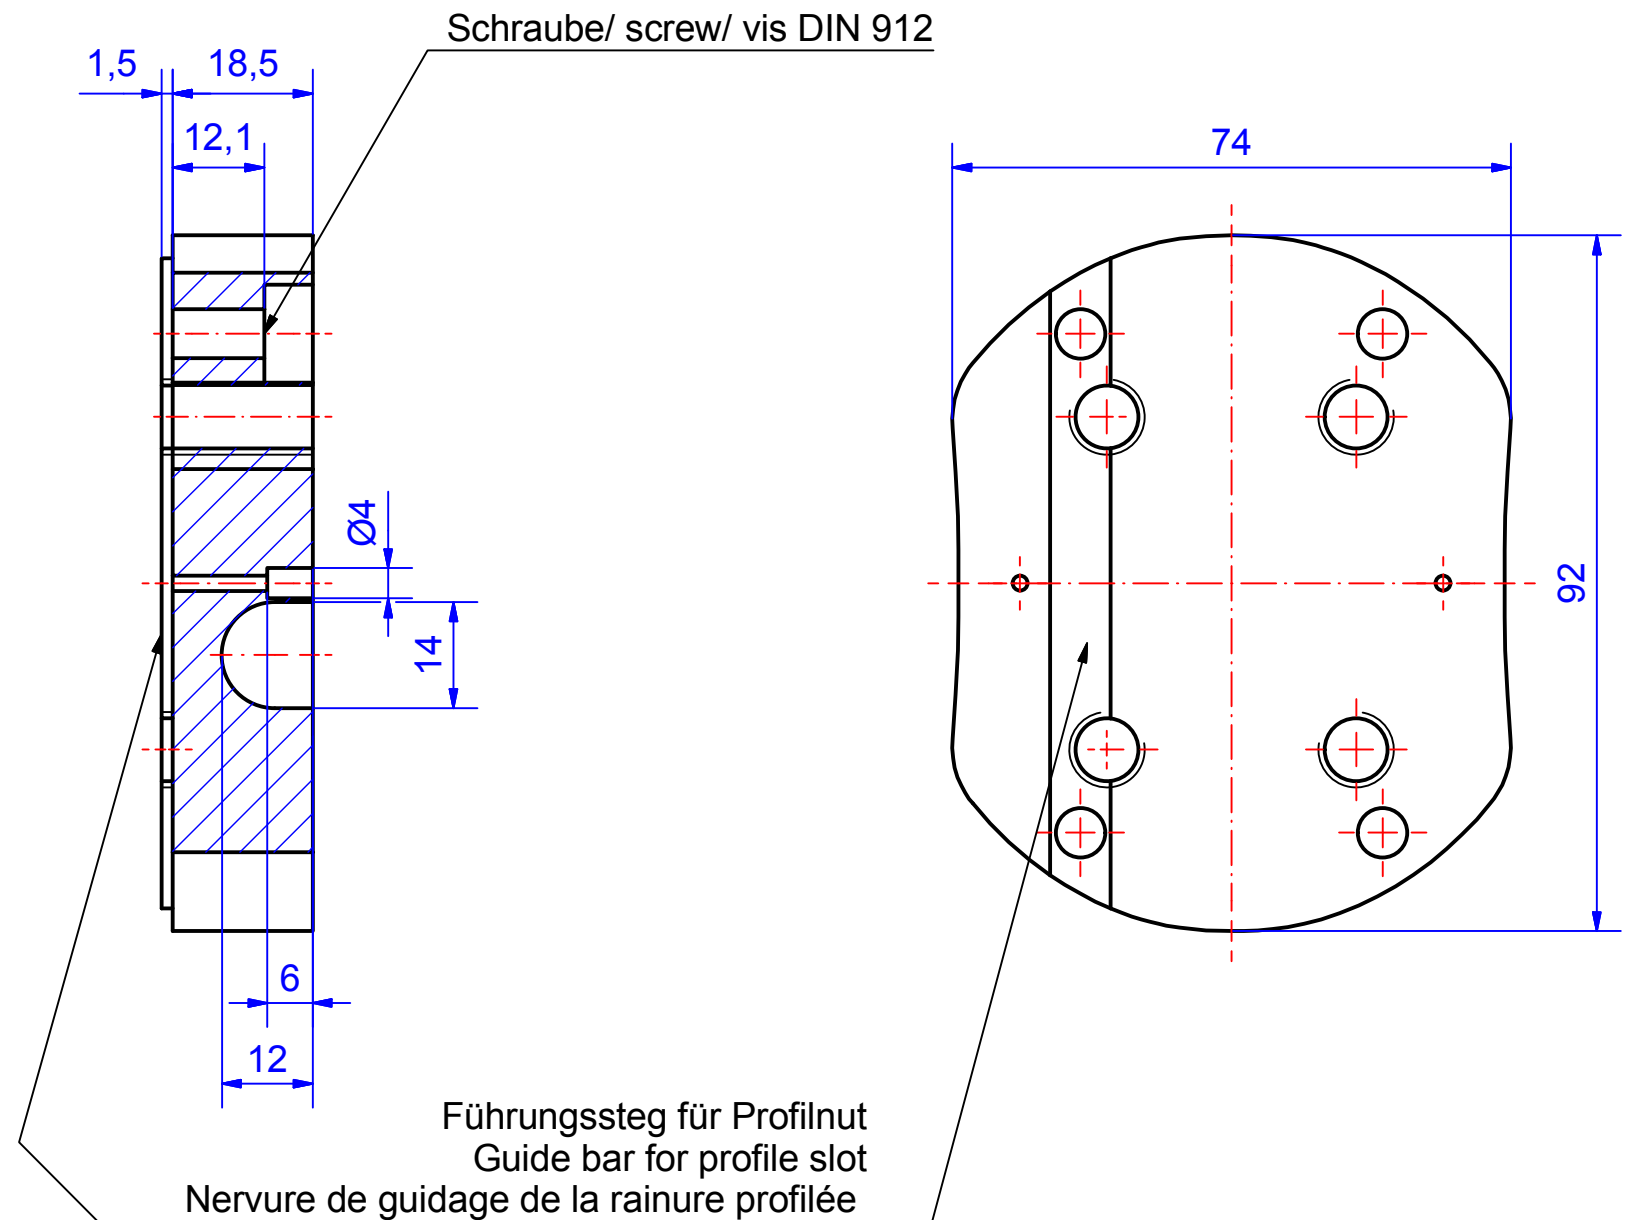

Tragarm-System

profiPLUS 50

Type:

Profiladaption Wangelenk smart (Profilraster 40)

Artikel-Nr.:

142.024.200

- *Rastermaß für Nutsteinprofile 1x 40mm
- *Modular dimension for slot nut profiles 1x 40 mm
- *Dimension modulaire pour profilé du coulisseaux 1x 40 mm

Material Systemelemente	Al Mg3		Schwenkbereich	0°
Dichtung	---		Gewicht	211 g
Montageschrauben	4x M8x45, Stahl verzinkt		Beschichtung	Pulverlackierung RAL 7035, lichtgrau
Schutzart	IP54 EN 60529		Toleranz	DIN ISO 2768-m