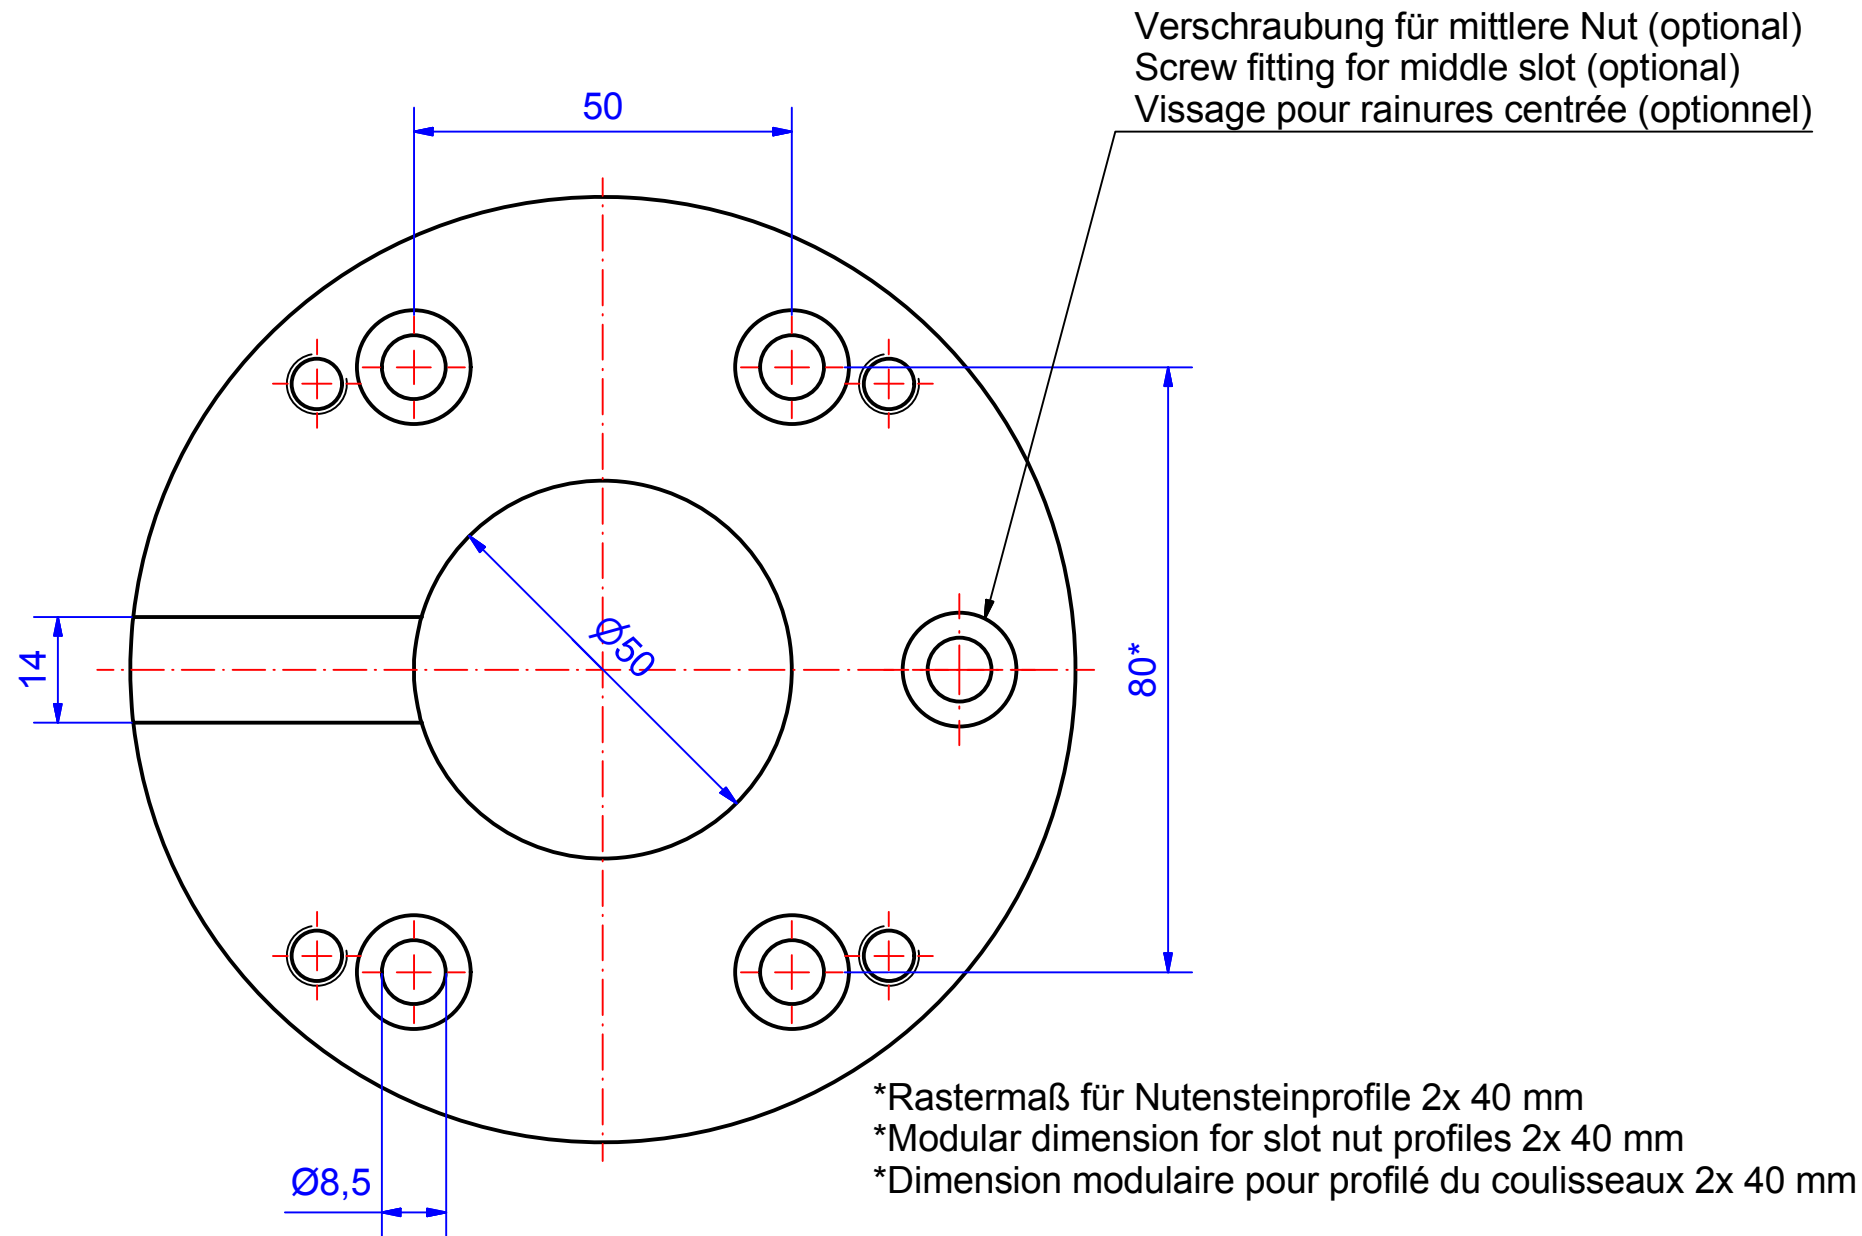

Tragarm-System

profiPLUS 50

Type:

Profiladaption Aufsatzgelenk smart (Profilraster 80)

Artikel-Nr.:

142.024.300

Material Systemelemente	Al Mg3		Schwenkbereich	0°
Dichtung	---		Gewicht	534 g
Montageschrauben	4x M8x45, Stahl verzinkt		Beschichtung	Pulverlackierung RAL 7035, lichtgrau
Schutzart	IP54 EN 60529		Toleranz	DIN ISO 2768-m