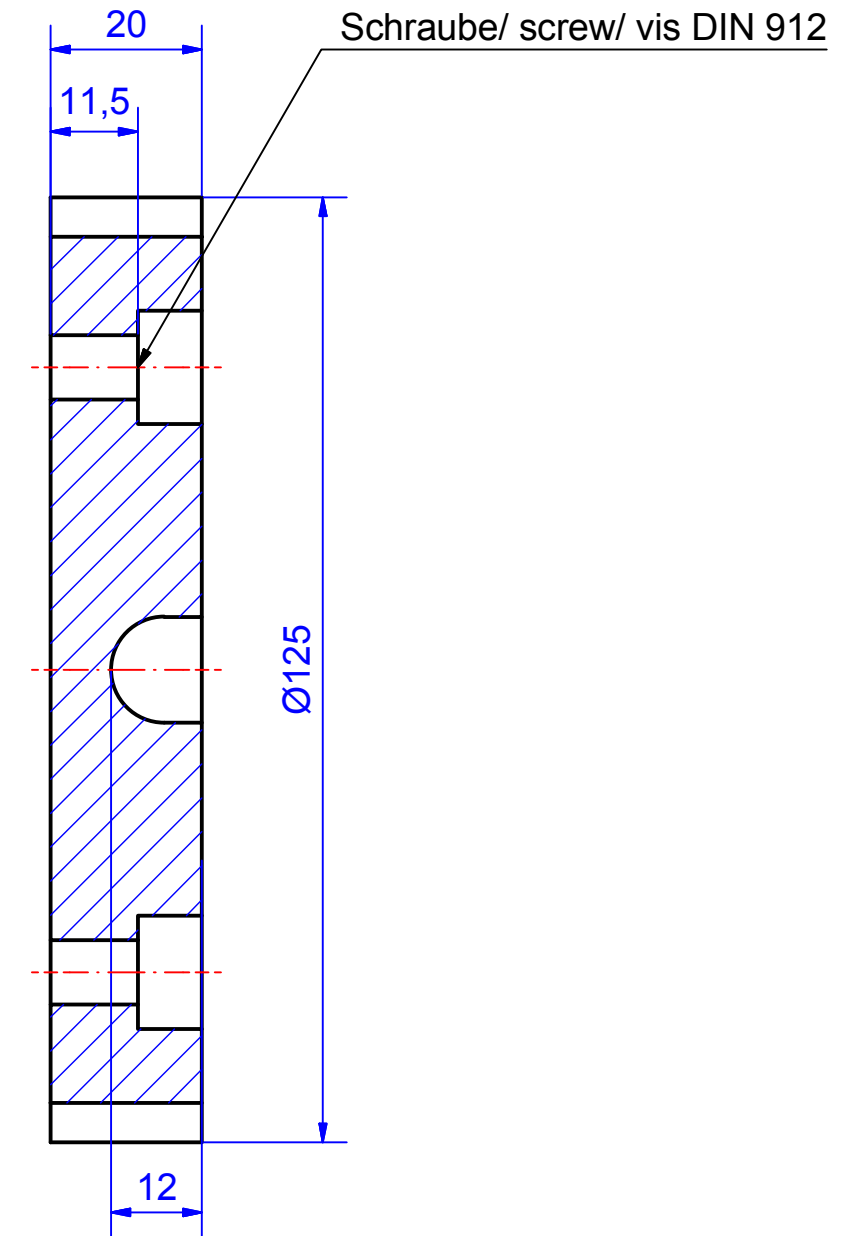

Tragarm-System

profiPLUS 50

Type:

Profiladaption Aufsatzgelenk smart (Profilraster 80)

Artikel-Nr.:

142.024.300

Material Systemelemente	Al Mg3		Schwenkbereich	0°
Dichtung	---		Gewicht	534 g
Montageschrauben	4x M8x45, Stahl verzinkt		Beschichtung	Pulverlackierung RAL 7035, lichtgrau
Schutzart	IP54 EN 60529		Toleranz	DIN ISO 2768-m