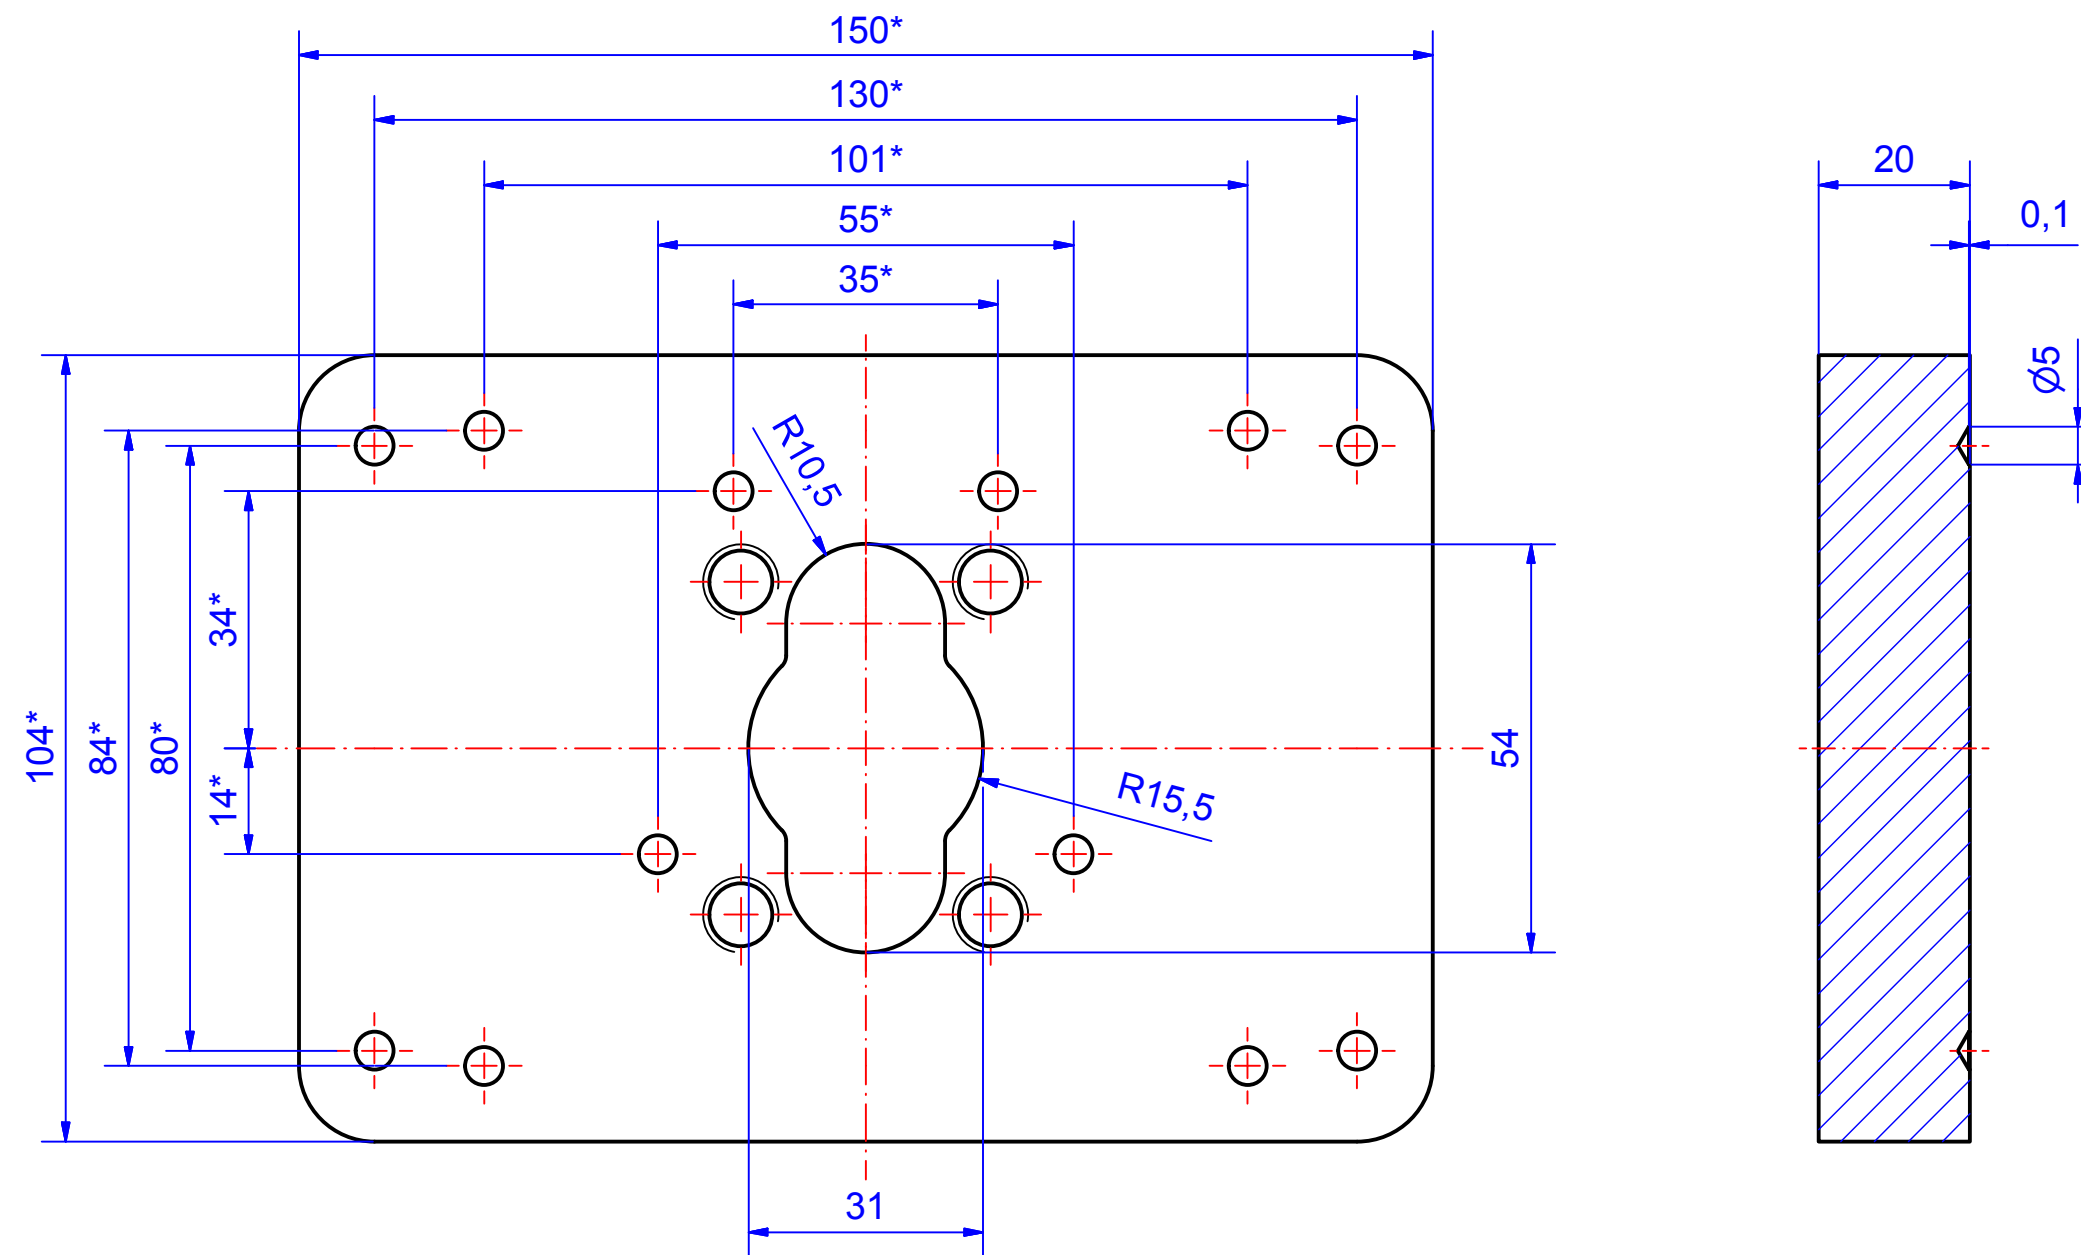

Tragarm-System

profiPLUS 50

Type:

Universaladaption für Wandgelenk smart

Artikel-Nr.:

142.025.XXX

\* Variabel

Material Systemelemente	Al Mg3		Schwenkbereich	0°
Dichtung	Silikon dosiert, Geometrie variabel		Gewicht	Variabel
Montageschrauben	Variabel		Beschichtung	Pulverlackierung RAL 7035, lichtgrau
Schutzart	IP54 EN 60529		Toleranz	DIN ISO 2768-m