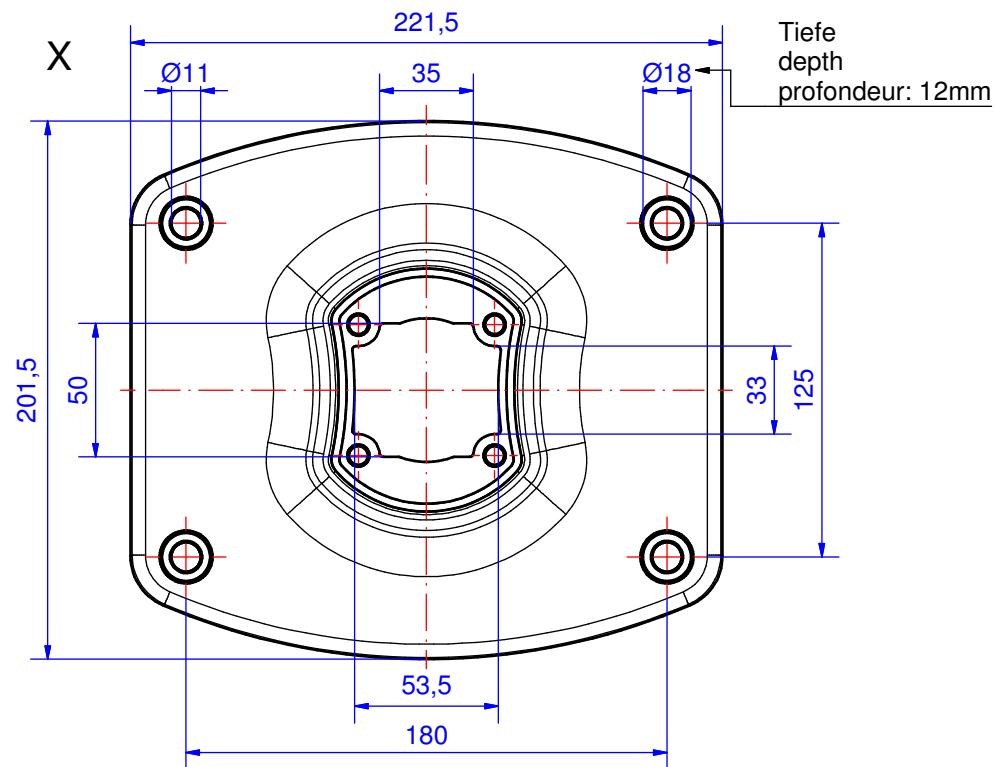

Tragarm-System profiPLUS 70

Type: Standfuss

Artikel-Nr.: 143.030.000

Material Systemelemente	GD-AI Si 12 (DIN 1706)		Schwenkbereich	0°
Dichtung	2x Zellkautschuk (CR), schwarz		Gewicht	1.620 g
Montageschrauben	4x M8, Stahl verzinkt		Beschichtung	Pulverlackierung RAL 7035, lichtgrau
Schutzart	IP54 EN 60529		Toleranz	Außenmaße ±0,8mm, Restmaße nach GTA 13/5 DIN 1688-4