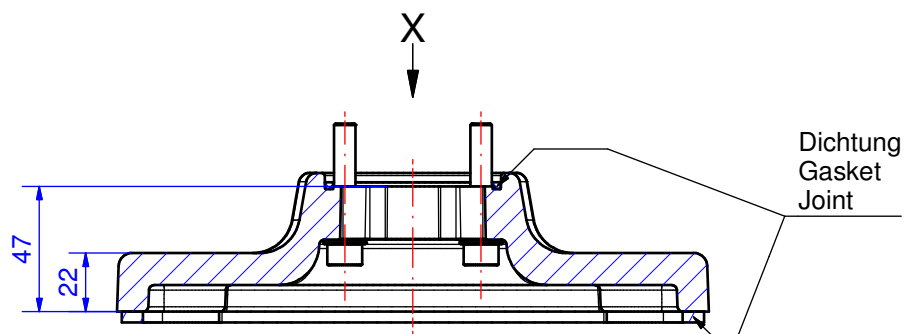

Tragarm-System profiPLUS 70

Type: Standfuss

Artikel-Nr.: 143.030.000

Material Systemelemente	GD-AI Si 12 (DIN 1706)		Schwenkbereich	0°
Dichtung	2x Zellkautschuk (CR), schwarz		Gewicht	1.620 g
Montageschrauben	4x M8, Stahl verzinkt		Beschichtung	Pulverlackierung RAL 7035, lichtgrau
Schutzart	IP54 EN 60529		Toleranz	Außenmaße ±0,8mm, Restmaße nach GTA 13/5 DIN 1688-4