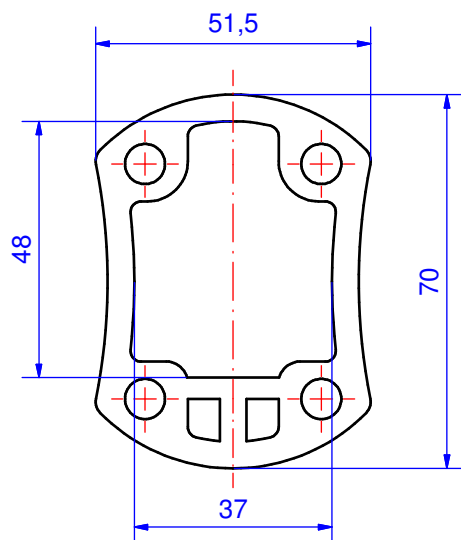

Tragarm-System profiPLUS 50

Type: Tragprofil

Artikel-Nr.:
142.000.250 (l= 250mm)
142.000.500 (l= 500mm)
142.000.750 (l= 750mm)
142.001.000 (l=1000mm)
142.001.500 (l=1500mm)

Material Systemelemente	Aluminium Strangpressprofil		Schwenkbereich	0°
Dichtung	---		Gewicht	3.600 g/m
Montageschrauben	---		Beschichtung	Silber eloxiert
Schutzart	IP54 EN 60529		Toleranz	DIN EN 755-9