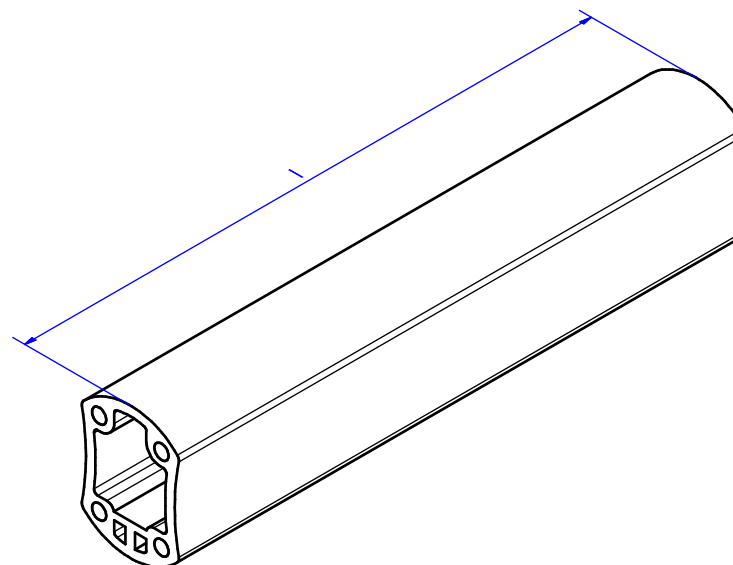

Tragarm-System profiPLUS 50

Type: Tragprofil

Artikel-Nr.:
142.000.250 (l= 250mm)
142.000.500 (l= 500mm)
142.000.750 (l= 750mm)
142.001.000 (l=1000mm)
142.001.500 (l=1500mm)

Material Systemelemente	Aluminium Strangpressprofil		Schwenkbereich	0°
Dichtung	---		Gewicht	3.600 g/m
Montageschrauben	---		Beschichtung	Silber eloxiert
Schutzart	IP54 EN 60529		Toleranz	DIN EN 755-9