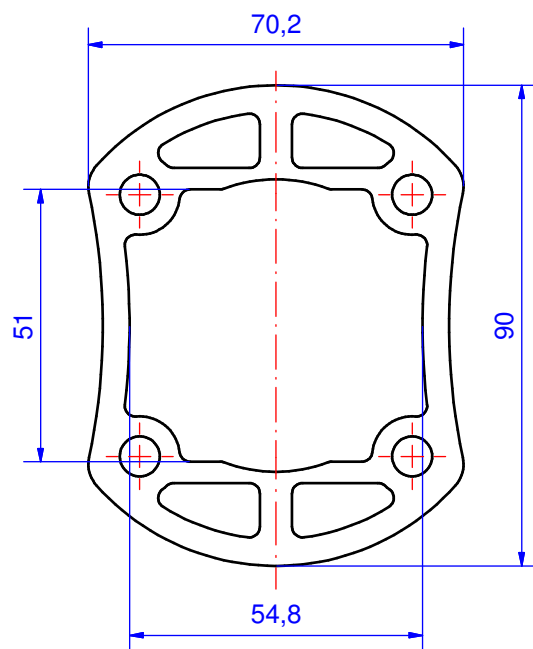

Tragarm-System profiPLUS 70

Type: Tragprofil

Artikel-Nr.:
143.000.250 (l= 250mm)
143.000.500 (l= 500mm)
143.000.750 (l= 750mm)
143.001.000 (l=1000mm)
143.001.500 (l=1500mm)

Material Systemelemente	Aluminium Strangpressprofil		Schwenkbereich	0°
Dichtung	---		Gewicht	5.520 g/m
Montageschrauben	---		Beschichtung	Silber eloxiert
Schutzart	IP54 EN 60529		Toleranz	DIN EN 755-9