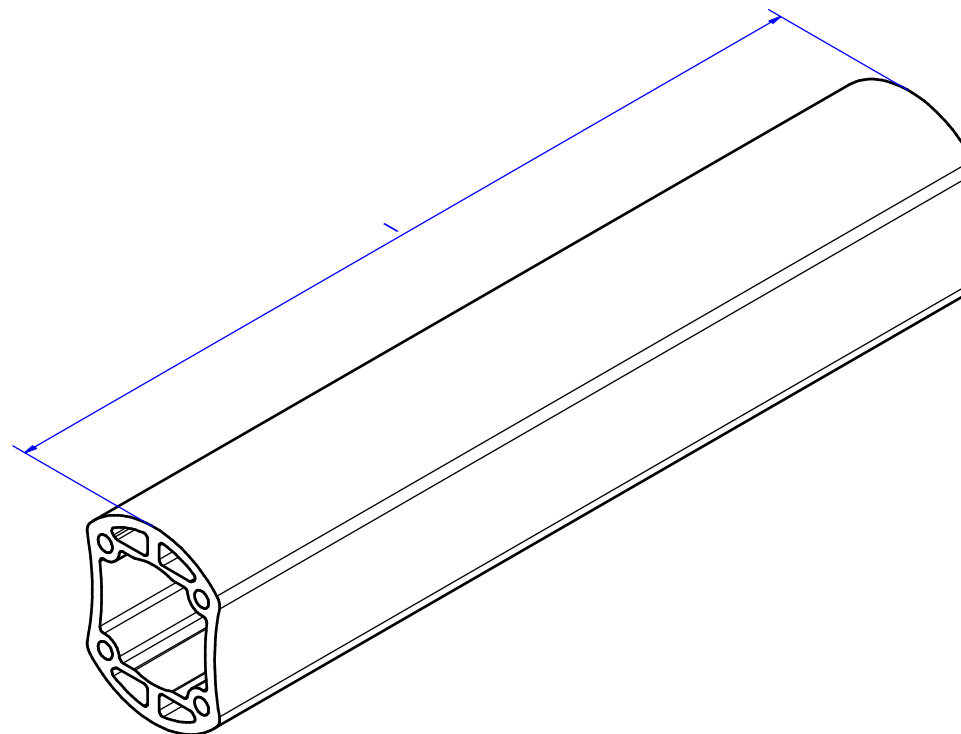

Tragarm-System profiPLUS 70

Type: Tragprofil

Artikel-Nr.:
143.000.250 (l= 250mm)
143.000.500 (l= 500mm)
143.000.750 (l= 750mm)
143.001.000 (l=1000mm)
143.001.500 (l=1500mm)

Material Systemelemente	Aluminium Strangpressprofil		Schwenkbereich	0°
Dichtung	---		Gewicht	5.520 g/m
Montageschrauben	---		Beschichtung	Silber eloxiert
Schutzart	IP54 EN 60529		Toleranz	DIN EN 755-9